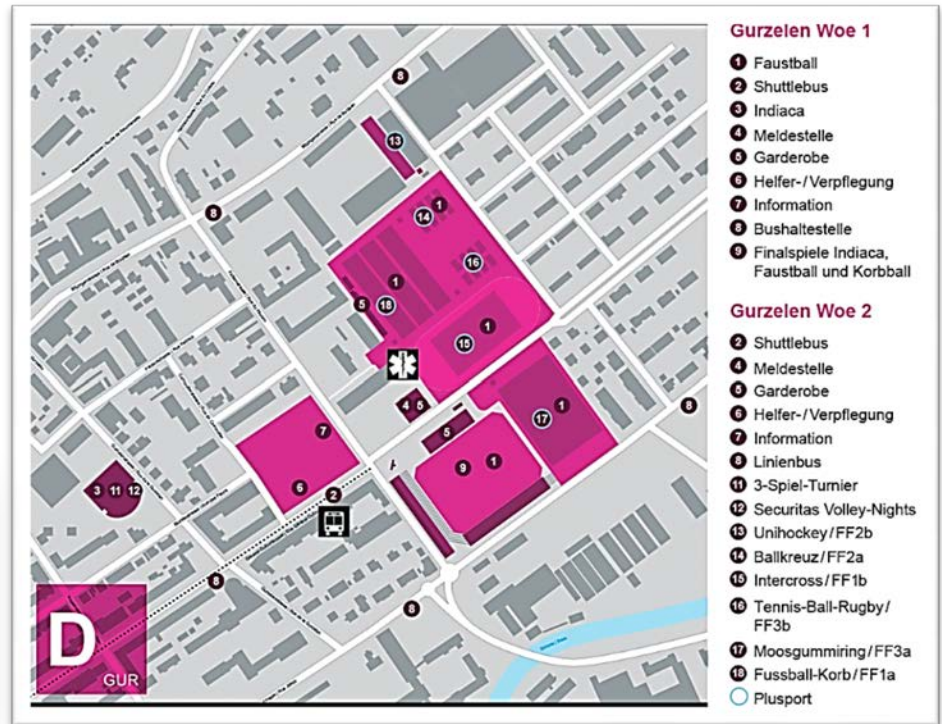

17.00	FF1: Fuss-Ball-Korb / Intercross	18.00	FF2: Ball-Kreuz / Unihockey	19.00	FF3: Moosgumi/Tennis-B'-Rugby

- Im Anschluss: Bier im Verpflegungszelt auf der ‚Gurzelen‘
- gemeinsames Nachtessen, Gurzelen (keine Bons)
- Einzug in Festmeile ‚Expo Park‘ (individuell)